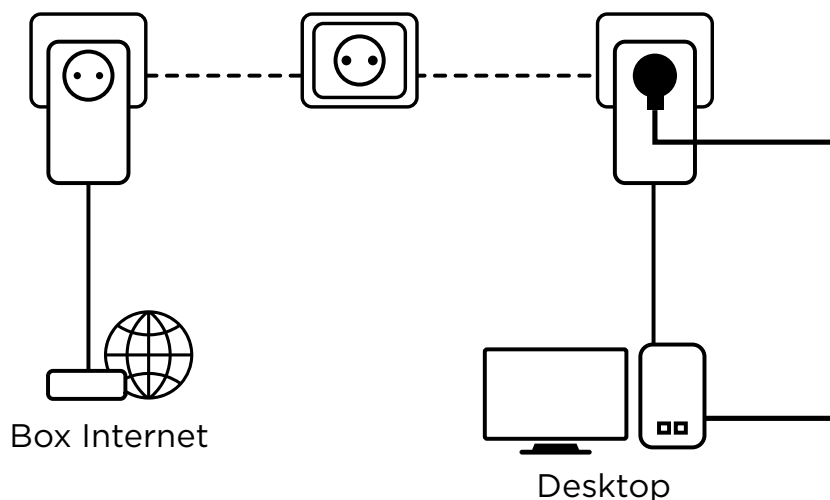

KIT CPL 500

Spécifications Matérielles

Standards :	HomePlug™ AV, IEEE 802.3, IEEE 802.3u
Interfaces :	Ethernet 10/100M, Prise Gigogne 250 V AC 16 A max.
Boutons :	Connect & Secure/Reset
LEDs :	Alimentation, CPL, Ethernet
Puissance :	100 - 240 V, 50/60 Hz
Encryptage de Sécurité :	128 bit AES
Portée :	Jusqu'à 300m de câbles électriques
Fréquences :	2 MHz ~ 68 MHz
Dimensions (LxPxH) :	60 x 71 x 117 mm
Poids (kg) :	0,16

Autres

Certification :	CE
Contenu :	2x Adaptateurs CPL 500 2x Câbles Ethernet Manuel d'installation, carte de garantie
Système requis :	Une connexion Ethernet RJ45
Environnement :	Température de Fonctionnement : 0 °C ~ +40 °C Température de Stockage : -40 °C ~ +70 °C Humidité en fonctionnement : 10%~90% sans condensation Humidité en stockage : 5%~90% sans condensation

EAN KIT CPL 500: 8717185449648